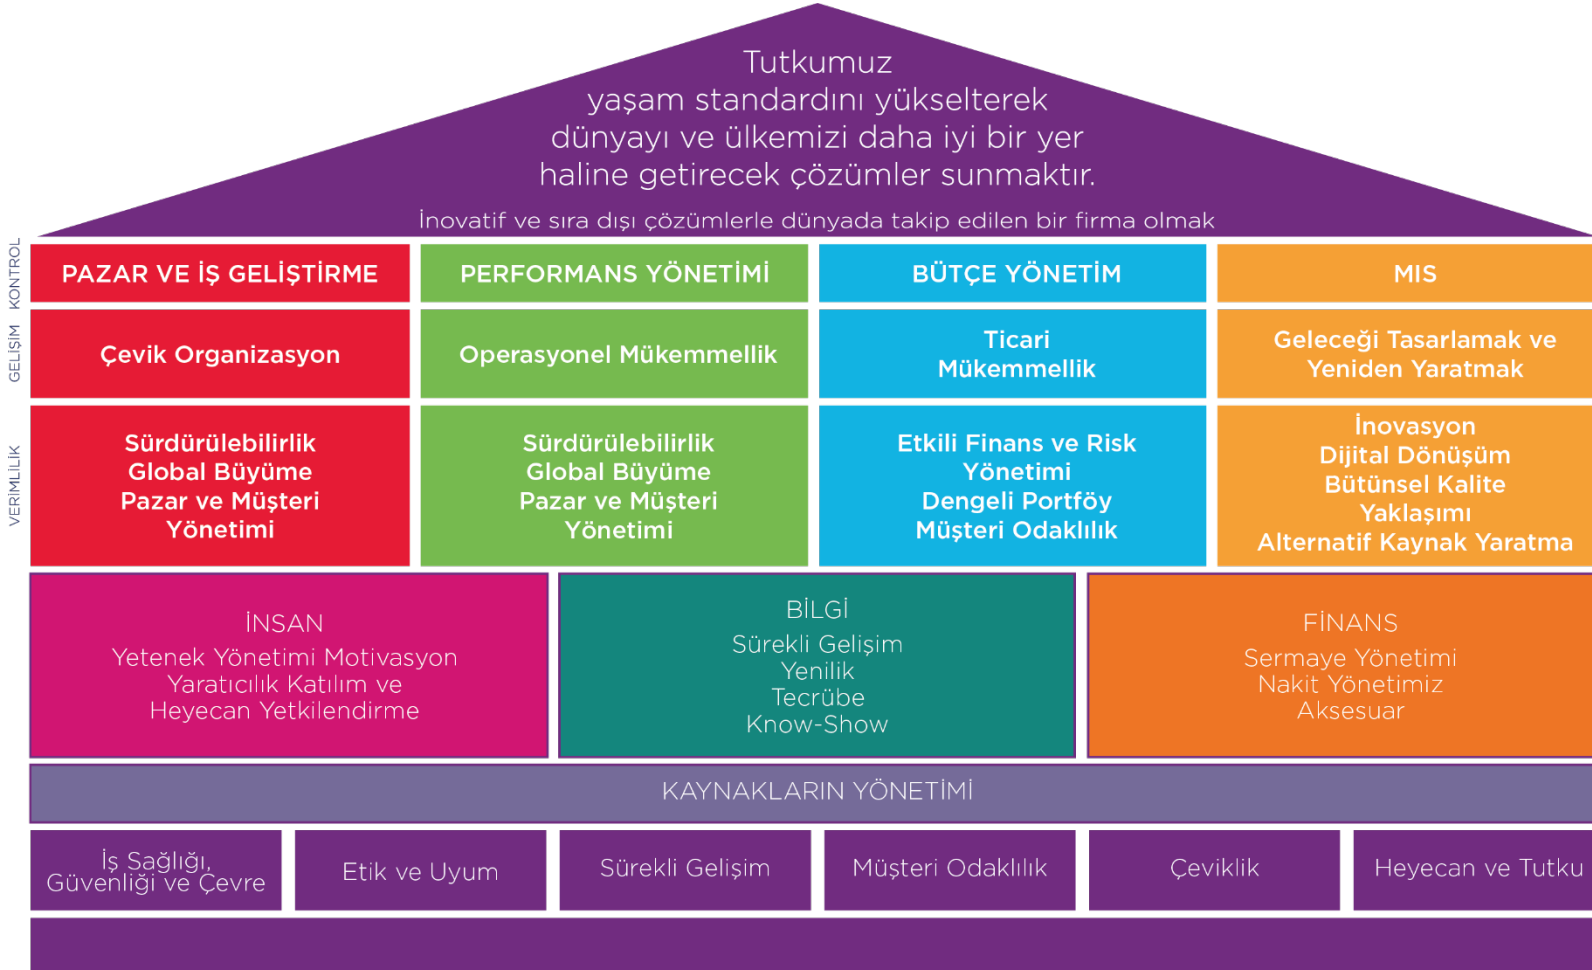

[Halka Arz Bilgileri İçin Tıklayın](#)

KİMPUR: 40 YILI AŞKIN BAŞARI

BİZİ FARKLI KILAN ŞEY NEDİR?

Yaklaşımımız, operasyonel ve teknik uzmanlığa odaklanıp gelişmek, yeni çözümler tasarlamak ve müşterilerimize özel çözümler sunmaktır.