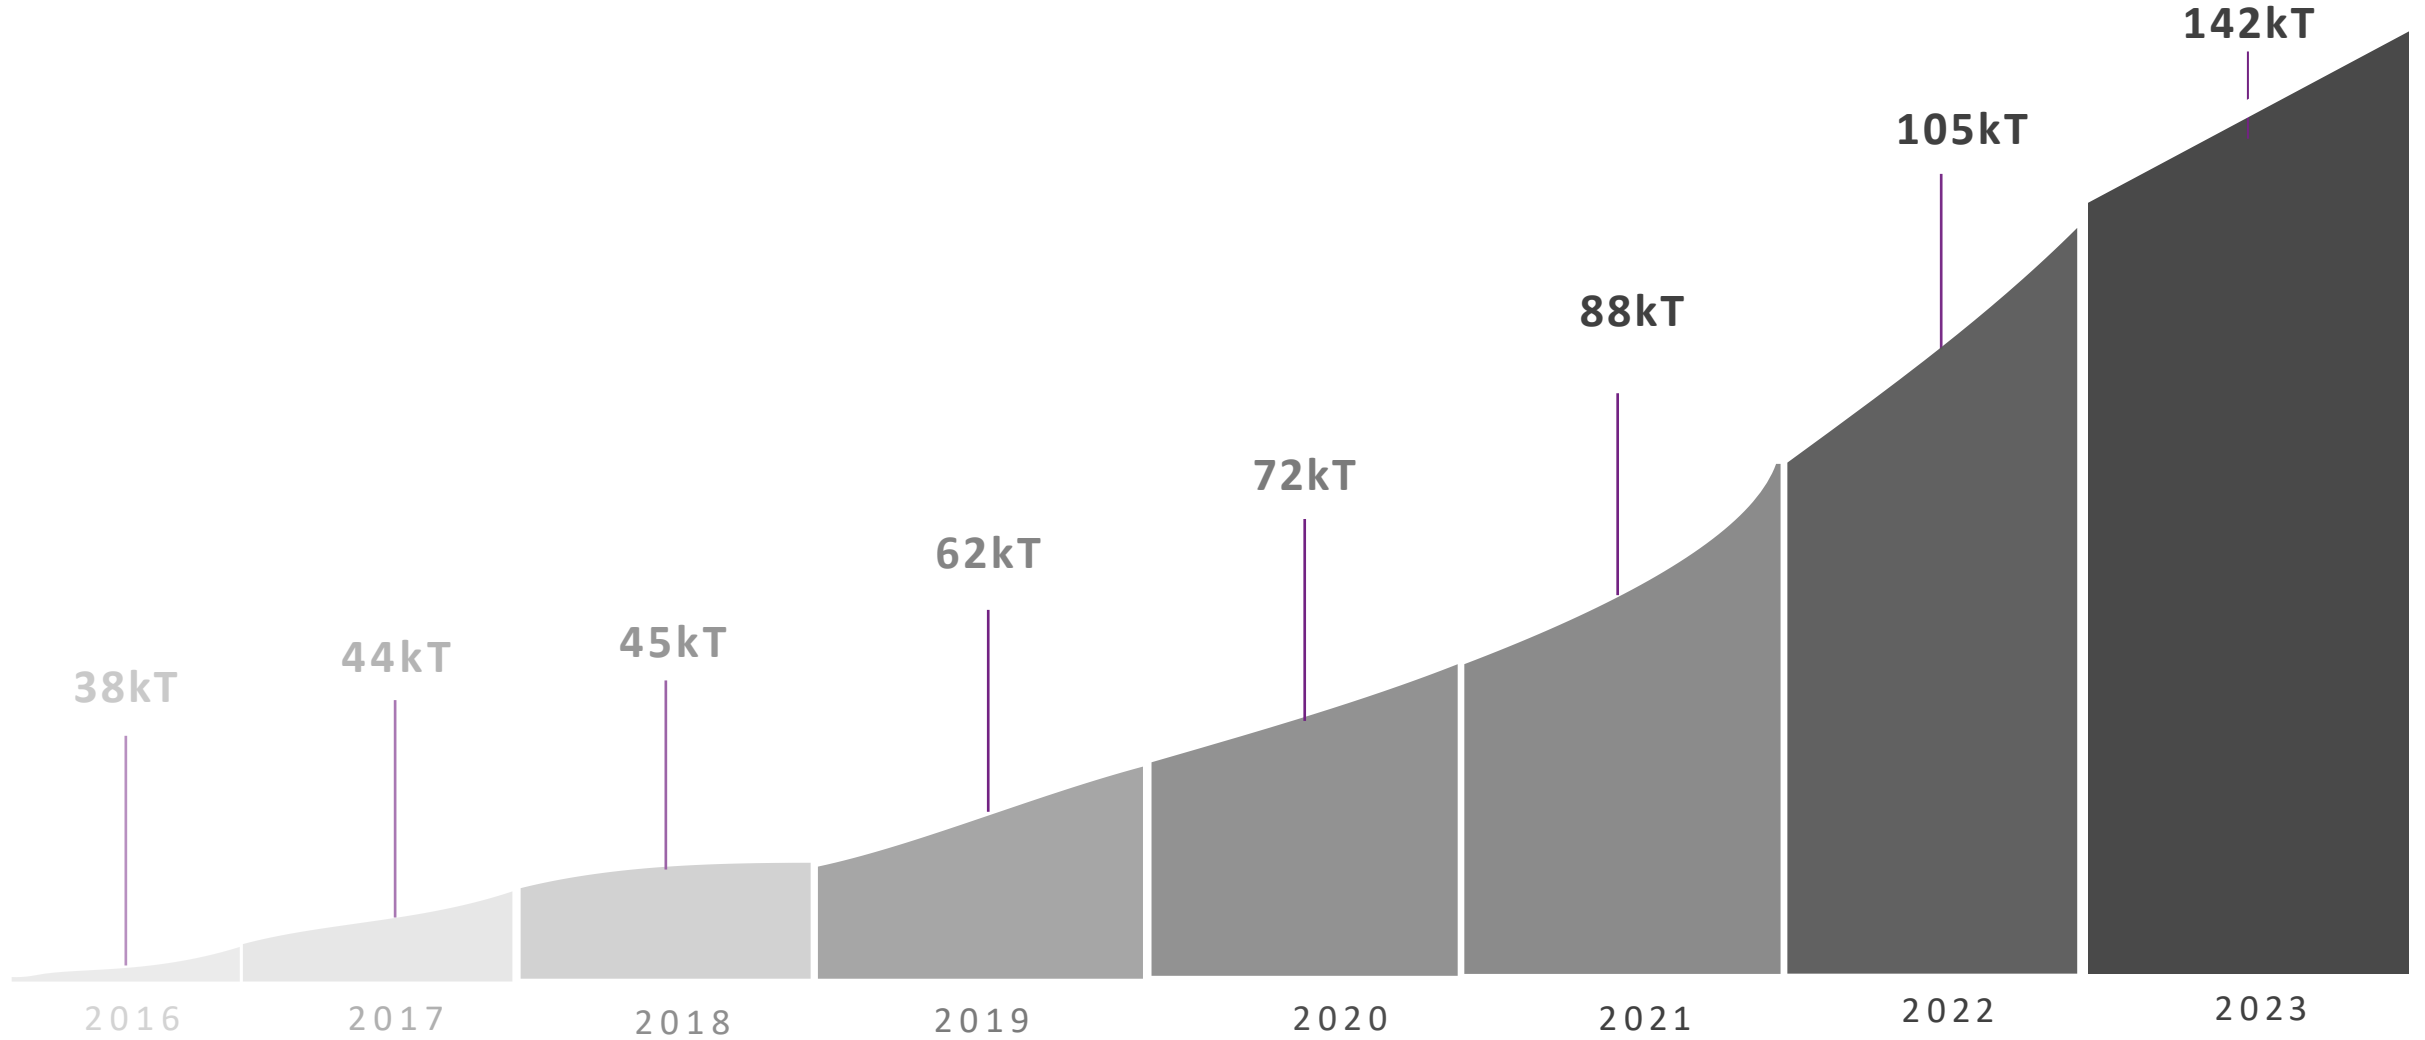

GLOBAL FAALİYETLERİMİZ

Küresel Kârlı
Büyüme

SATIŞ HACMİ

Küresel Kârlı
Büyüme

İŞ MÜKEMMELİĞİ

Güçlü
Finansal Yapı

YIL	SIRALAMA
2022	204
2021	221
2020	314
2019	350
2018	403

YIL	SIRALAMA
2022	259
2021	272
2020	374
2019	428
2018	455