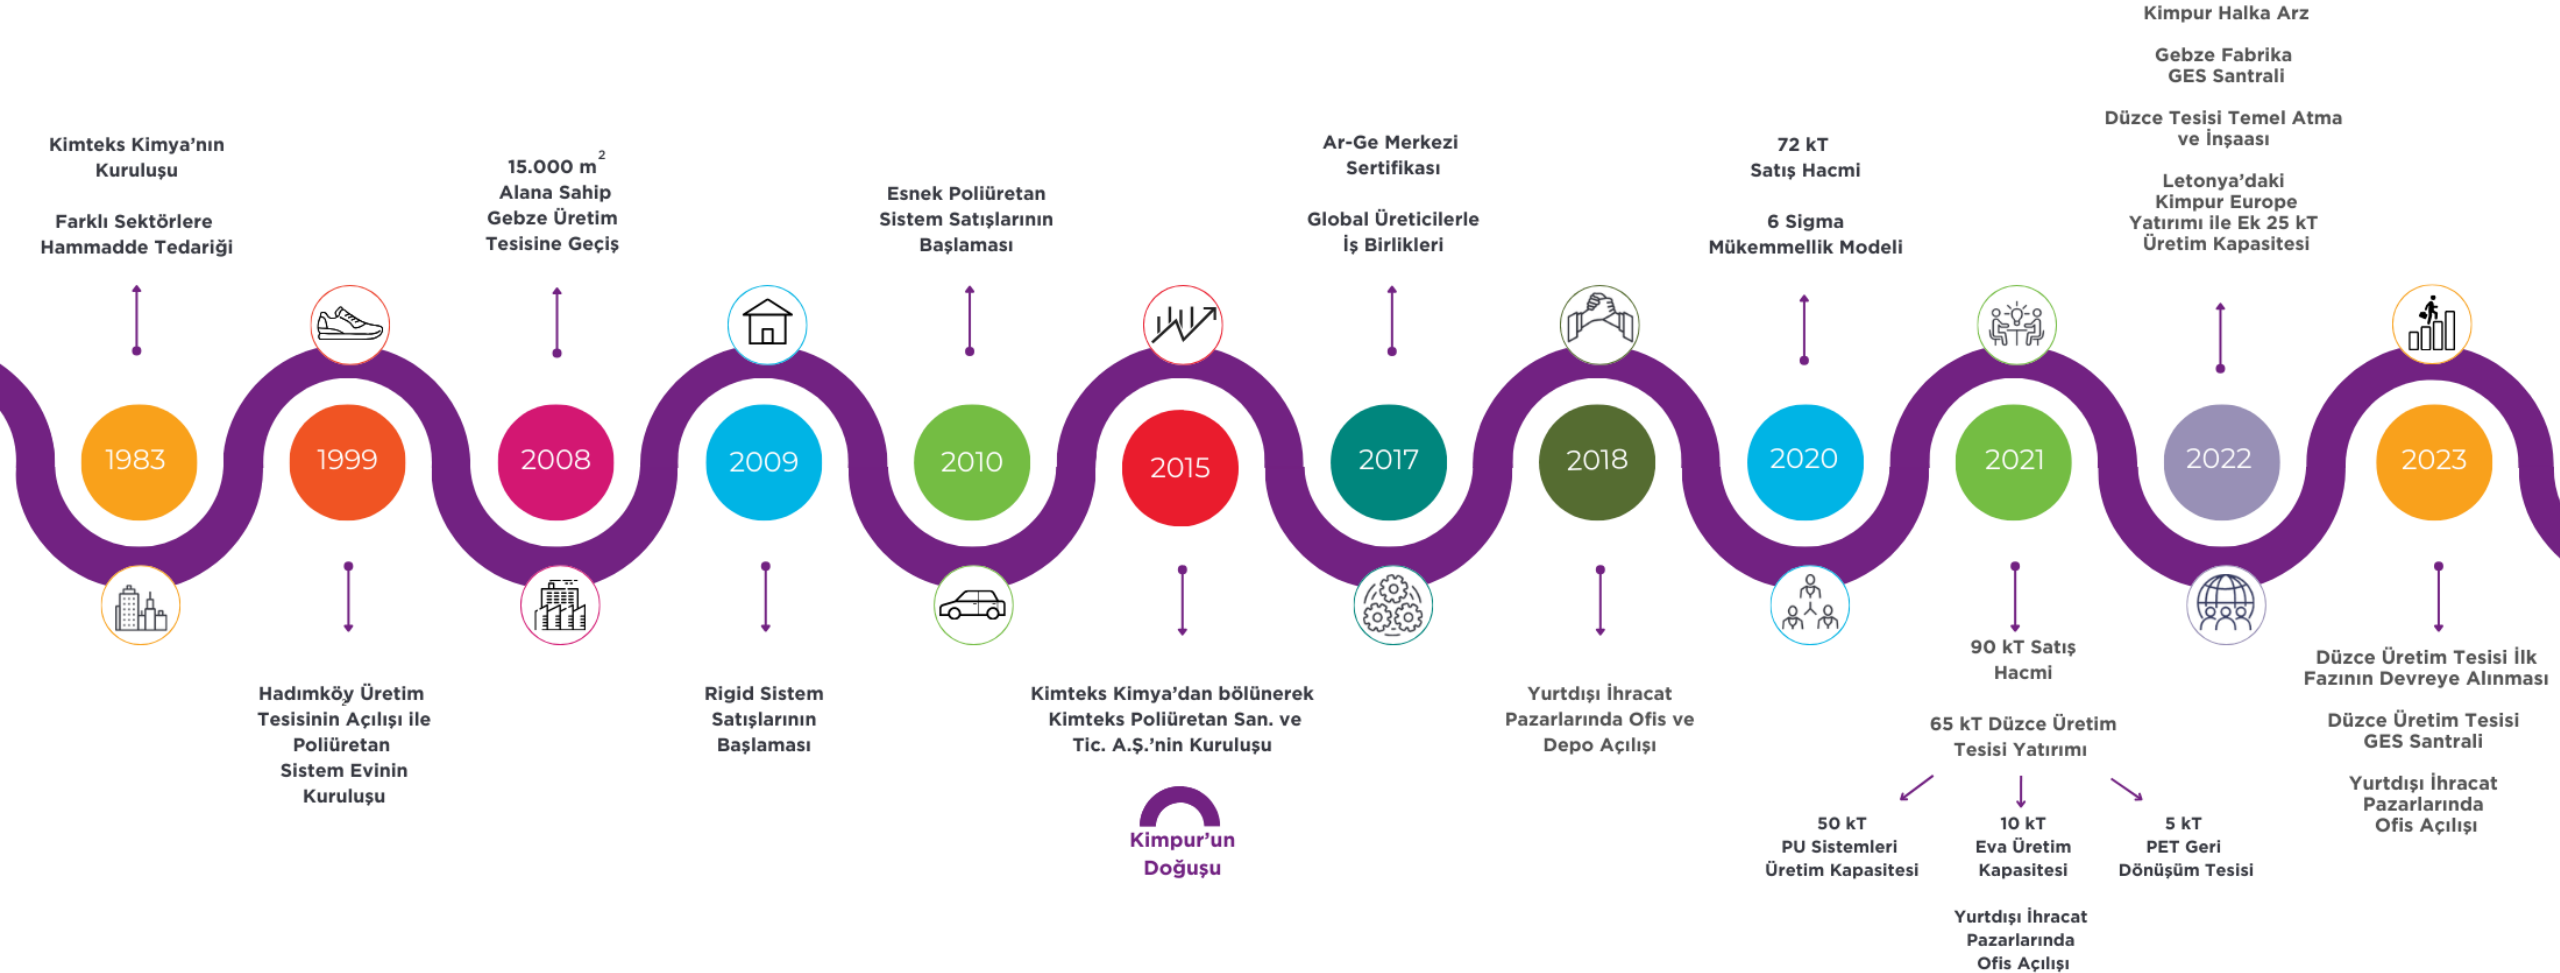

KİMPUR: 40 YILI AŞKIN BAŞARI