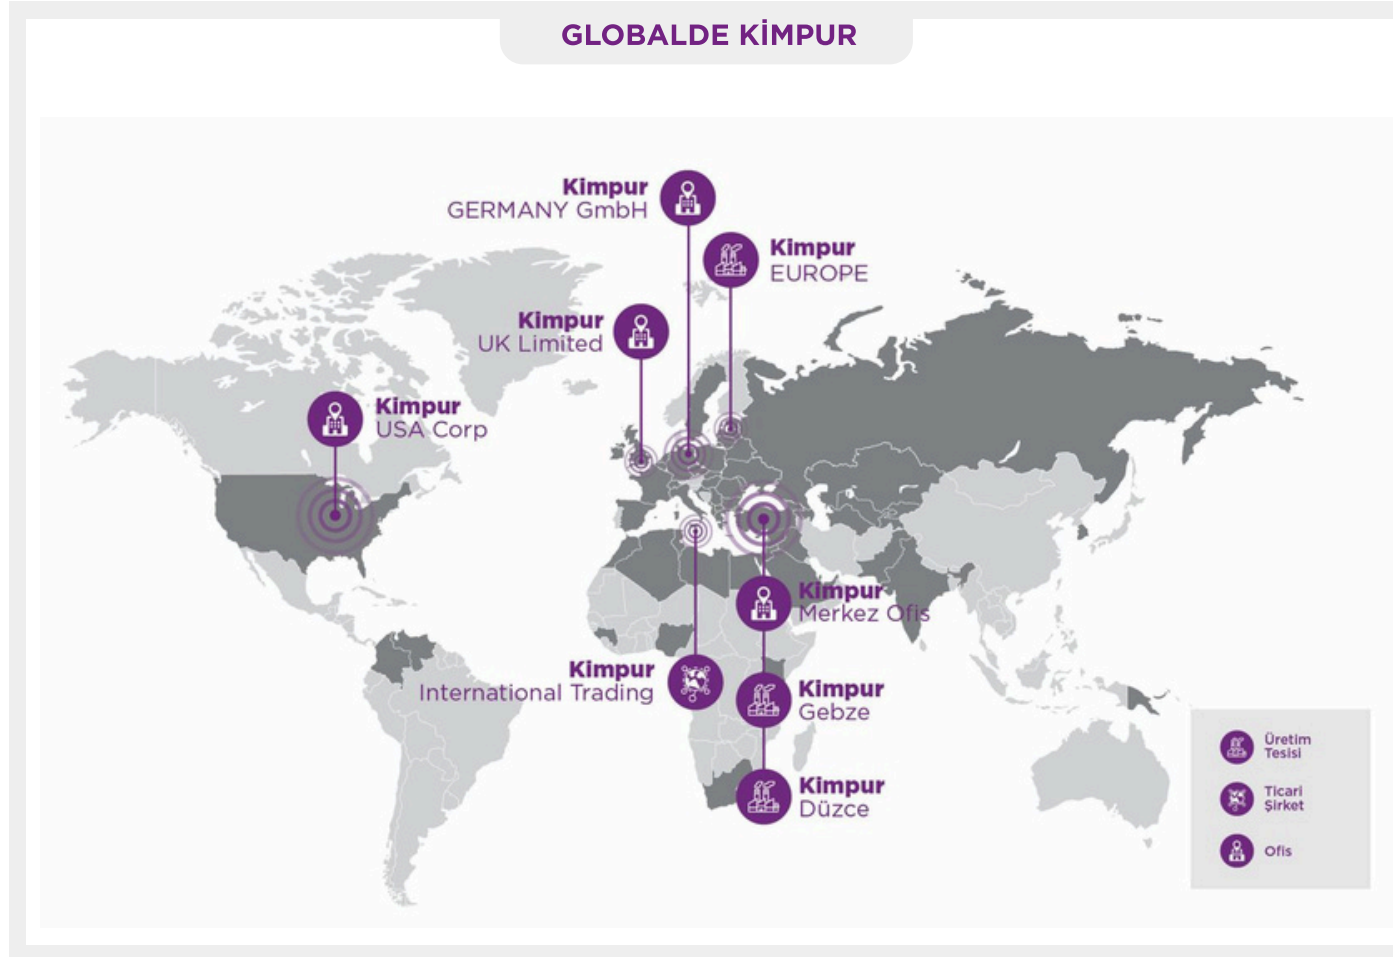

BÖLGENİN EN BÜYÜK POLİÜRETAN SİSTEM EVİ

Kimpur, bölgenin en yüksek üretim kapasitesine ve satış hacmine sahip poliüretan sistem evidir. Geniş ürün yelpazesi, güçlü üretim altyapısı, uluslararası faaliyet ağı, çevik ve çözüm odaklı yaklaşımıyla; global pazarda güvenilir ve tercih edilen bir sistem üreticisi olarak konumlanmakta, 5 kıtada 60'dan fazla ülkeye ihracat gerçekleştirmektedir. Üretilen poliüretan sistemler; ayakkabı, otomotiv, mobilya, ısıtma ve soğutma, yalıtım-inşaat, savunma sanayi gibi farklı sektörlerde kullanılmaktadır.